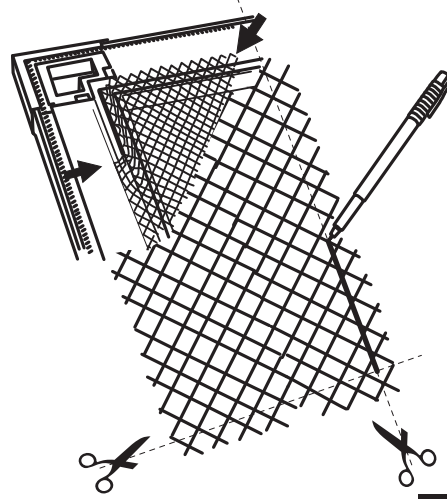

M

QA117-02

Montage:
Montaggio:
Montering:
Felszerelés:
Montaż:

Montage (D) Lichtschacht-Abdeckung Rahmenbausatz / (F) Couverture pour puits de lumière / (I) Copertura per bocca di lupo WH-QA117-02

max. L=106
max. B=44
[cm]

1

2

3

4

5

6

7

8

9

10

11

12

13

14

15

16

17

18