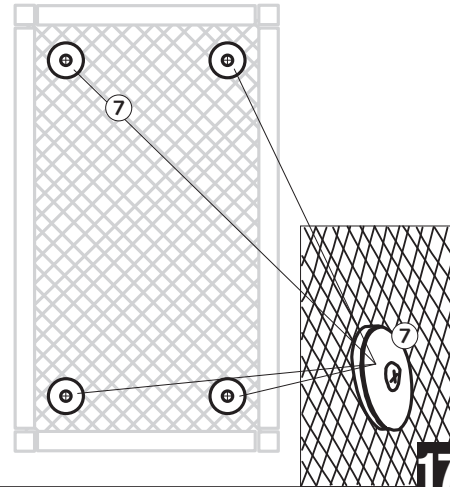

M

QA117-02

Montage:
Montaggio:
Montering:
Felszerelés:
Montaż:

Montage (D) Lichtschacht-Abdeckung Rahmenbausatz / (F) Couverture pour puits de lumière / (I) Copertura per bocca di lupo WH-QA117-02

max. L=106
max. B=44
[cm]

1

2

3

4

5

6

7

8

9

10

11

12

13

14

15

16

17

18