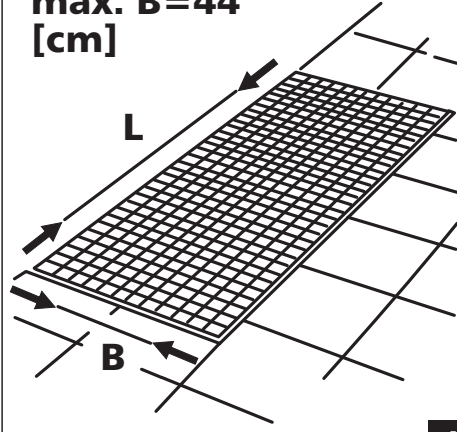

M

QA117-02

Montage:  
Montaggio:  
Montering:  
Felszerelés:  
Montaż:

Montage (D) Lichtschacht-Abdeckung Rahmenbausatz / (F) Couverture pour puits de lumière / (I) Copertura per bocca di lupo WH-QA117-02

max. L=106  
max. B=44  
[cm]

1

2

3

4

5

6

7