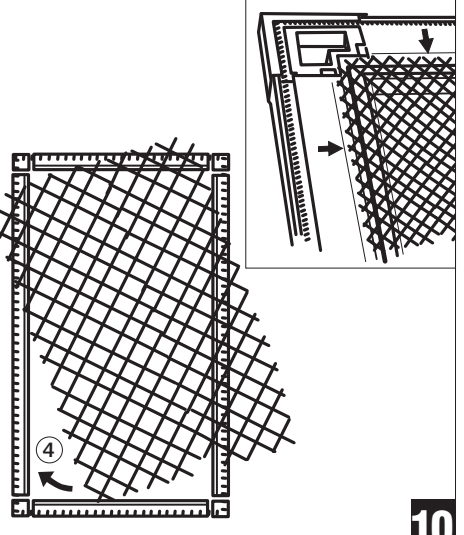

M

QA117-02

Montage:  
Montaggio:  
Montering:  
Felszerelés:  
Montaż:

Montage (D) Lichtschacht-Abdeckung Rahmenbausatz / (F) Couverture pour puits de lumière / (I) Copertura per bocca di lupo WH-QA117-02

max. L=106  
max. B=44  
[cm]

1

2

3

4

5

6

7

8

9

10

11

12

13

14

15