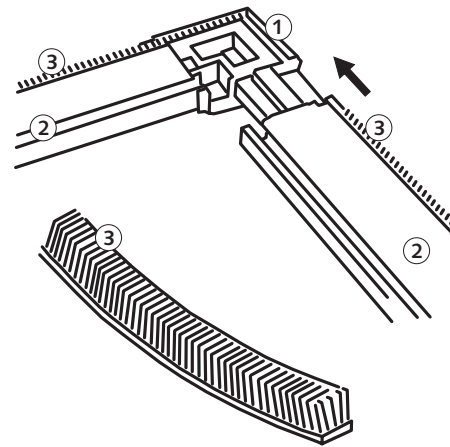

M

QA117-02

Montage:  
Montaggio:  
Montering:  
Felszerelés:  
Montaż:

Montage (D) Lichtschacht-Abdeckung Rahmenbausatz / (F) Couverture pour puits de lumière / (I) Copertura per bocca di lupo WH-QA117-02

max. L=106  
max. B=44  
[cm]

1

2

3

4

5

6

7

8

9

10

11

12

13

14

15