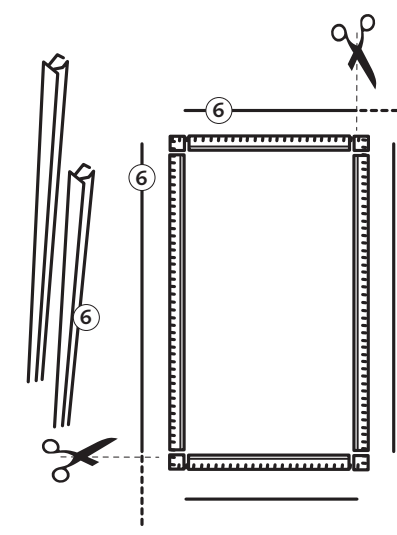

M

QA117-02

Montage:
Montaggio:
Montering:
Felszerelés:
Montaż:

Montage (D) Lichtschacht-Abdeckung Rahmenbausatz / (F) Couverture pour puits de lumière / (I) Copertura per bocca di lupo WH-QA117-02

max. L=106
max. B=44
[cm]

1

2

3

4

5

6

7

8

9

10

11

12

13

14

15

16

17

18