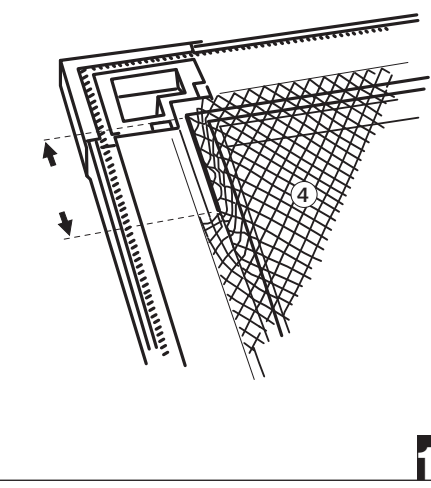

M

QA117-02

Montage:  
Montaggio:  
Montering:  
Felszerelés:  
Montaż:

Montage (D) Lichtschacht-Abdeckung Rahmenbausatz / (F) Couverture pour puits de lumière / (I) Copertura per bocca di lupo WH-QA117-02

max. L=106  
max. B=44  
[cm]

1

2

3

4

5

6

7

8

9

10

11

12

13

14

15