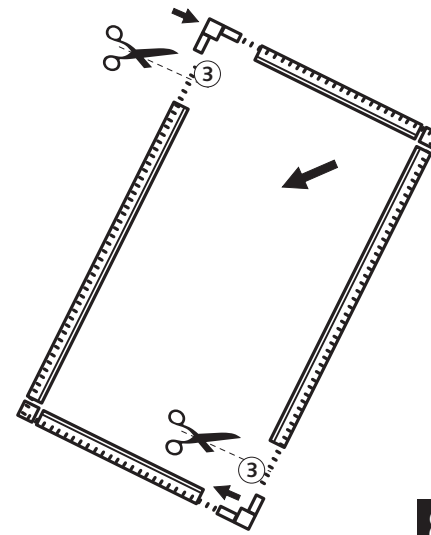

M

QA117-02

Montage:  
Montaggio:  
Montering:  
Felszerelés:  
Montaż:

Montage (D) Lichtschacht-Abdeckung Rahmenbausatz / (F) Couverture pour puits de lumière / (I) Copertura per bocca di lupo WH-QA117-02

max. L=106  
max. B=44  
[cm]

1

2

3

4

5

6

7

8

9

10

11

12

13

14

15