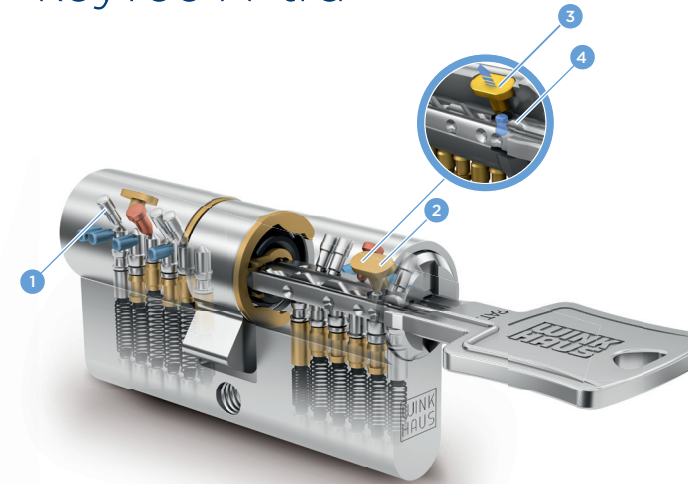

Komfort mit einem Plus das seinesgleichen sucht

keyTec N-tra überzeugt nicht nur durch einen serienmäßigen Aufbohr- und Pickingschutz, sondern auch mit einer individuellen Sicherungskarte. Nur mit dieser Karte ist die Nachbestellung von zusätzlichen Schlüsseln möglich. Und wer noch größeren Schutz wünscht ist mit dem keyTec N-tra+ gut beraten. Denn dank der zusätzlichen Winkhaus AZE-Protection verfügt keyTec N-tra+ über ein weiteres Abfrageelement.

keyTec N-tra

- 1 Sperrstift seitliche Schließebene
- 2 Profilabfragestift
- 3 Rippenprofil
- 4 Ergonomischer Schlüsselkopf
- 5 Verlängerte Schlüsselreide
- 6 6 Stiftzuhaltungen

N-tra Ihre Vorteile

- + 6 gefederte massive Stiftzuhaltungen und bis zu 8 Radialstifte auf 2 Schließebenen
- + Aufbohr- und Pickingschutz durch Spezialstifte
- + Manipulationsschutz durch Fangstiftfunktion
- + 13,5 mm-Schlüsselreide für moderne Schutzbeschläge
- + Nach DIN 18252 und DIN/EN 1303 gefertigt
- + Patentrechtlich geschützt

keyTec N-tra+

- 1 Sperrstift obere Schließebene
- 2 Abfrageelement
- 3 AZE-Protection
- 4 Zusatzelement im Schlüssel

N-tra+ zusätzliche Vorteile

- + 6 gefederte massive Zuhaltungen und bis zu 14 Radialstifte auf 3 Schließebenen
- + Technischer Kopierschutz
- + Optimaler Schutz durch zusätzliche Abfrageeinheit AZE-Protection
- + Erhöhtes Schließgeheimnis durch viele Zuhaltungen und verschiedene Schließebenen