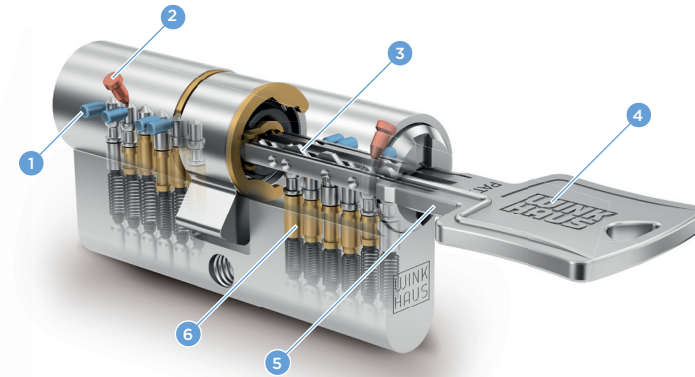

Vereint Sicherheit mit Komfort

So vielseitig kann Schutz sein

Ab jetzt benötigen Sie nur noch einen Schlüssel für alle Türen: Mit dem System keyTec N-tra/N-tra+ wird anspruchsvolle Schließtechnik flexibel, denn dank der symmetrischen Schlüsselgeometrie und der Wendemöglichkeit ist der Schlüsseleinschub kinderleicht. Und ist das System erst mal eingesetzt, wird es Sie im täglichen Einsatz voll überzeugen. Winkhaus bietet Ihnen höchste Qualität zu einem fairen Preis und die Garantie einer umweltschonenden Verarbeitung in unseren eigenen Werken in Deutschland.

Komfort mit einem Plus das seinesgleichen sucht

keyTec N-tra überzeugt nicht nur durch einen serienmäßigen Aufbohr- und Pickingschutz, sondern auch mit einer individuellen Sicherungskarte. Nur mit dieser Karte ist die Nachbestellung von zusätzlichen Schlüsseln möglich. Und wer noch größeren Schutz wünscht ist mit dem keyTec N-tra+ gut beraten. Denn dank der zusätzlichen Winkhaus AZE-Protection verfügt keyTec N-tra+ über ein weiteres Abfrageelement.

keyTec N-tra

- 1 Sperrstift seitliche Schließebene
- 2 Profilabfragestift
- 3 Rippenprofil
- 4 Ergonomischer Schlüsselkopf
- 5 Verlängerte Schlüsselreide
- 6 6 Stiftzuhaltungen

N-tra Ihre Vorteile

- + 6 gefederte massive Stiftzuhaltungen und bis zu 8 Radialstifte auf 2 Schließebenen
- + Aufbohr- und Pickingschutz durch Spezialstifte
- + Manipulationsschutz durch Fangstiftfunktion
- + 13,5 mm-Schlüsselreide für moderne Schutzbeschläge
- + Nach DIN 18252 und DIN/EN 1303 gefertigt
- + Patentrechtlich geschützt

keyTec N-tra+

- 1 Sperrstift obere Schließebene
- 2 Abfrageelement
- 3 AZE-Protection
- 4 Zusatzelement im Schlüssel

N-tra+ zusätzliche Vorteile

- + 6 gefederte massive Zuhaltungen und bis zu 14 Radialstifte auf 3 Schließebenen
- + Technischer Kopierschutz
- + Optimaler Schutz durch zusätzliche Abfrageeinheit AZE-Protection
- + Erhöhtes Schließgeheimnis durch viele Zuhaltungen und verschiedene Schließebenen